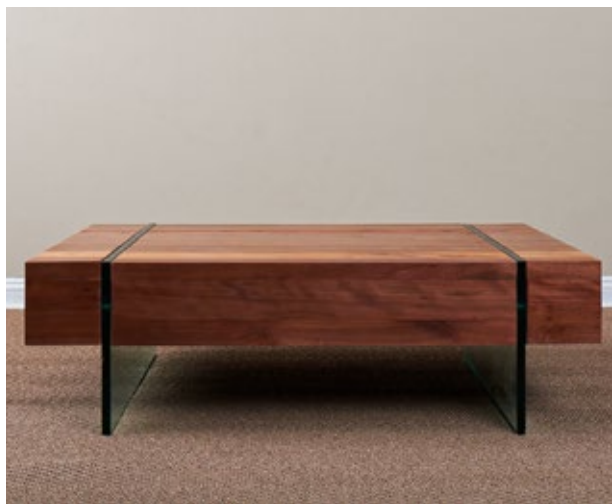

\$498.000

Preventa

\$590.000

Normal

**Mesa de centro fierro negro
electropintado y cubierta de
mármol Travertino**

Cubierta de 110x50 cm.

\$258.000

Preventa

\$280.000

Normal

**Mesa de centro base
mármol Travertino**

Cubierta de 120x80 19 mm biselado.

\$750.000

Preventa

\$890.000

Normal

ARRIMOS, MESAS DE CENTRO Y LATERAL

Mesa de centro Icalma

120x40x80 cm. Madera lenga y vidrios 19 mm.

\$890.000

\$990.000

Preventa

Normal

Mesa de centro base Cisne en madera de lenga

Cubierta de 120x80 cm 19 mm biselado.

\$790.000

\$890.000

Preventa

Normal

Mesa lateral circular

Diámetro 40 cm.

\$198.000