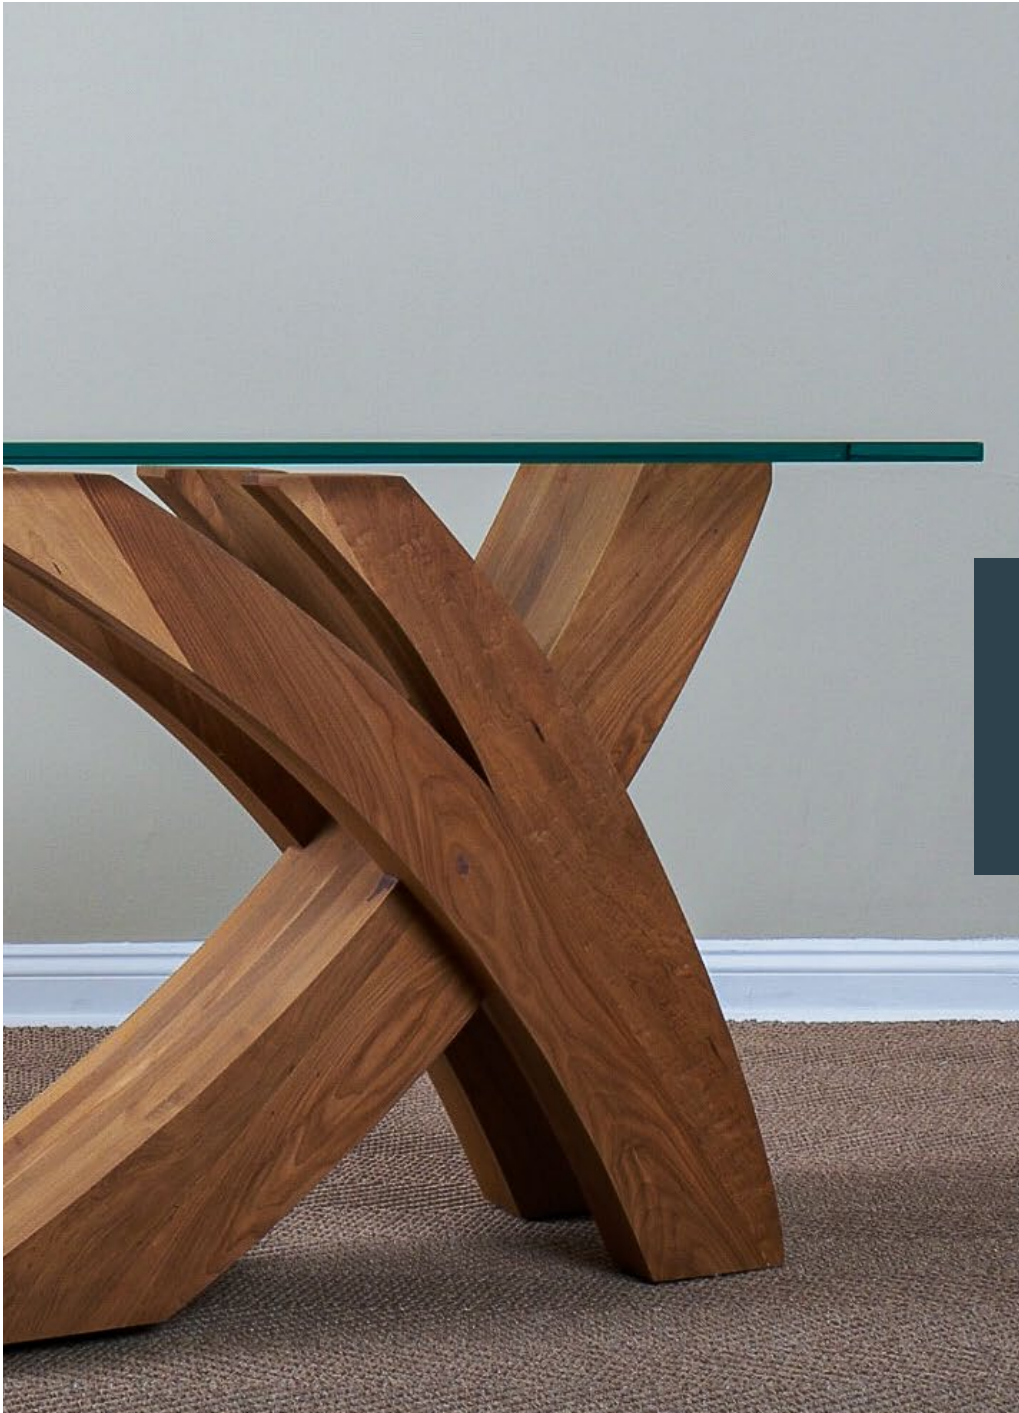

ARRIMOS, MESAS DE CENTRO Y LATERAL