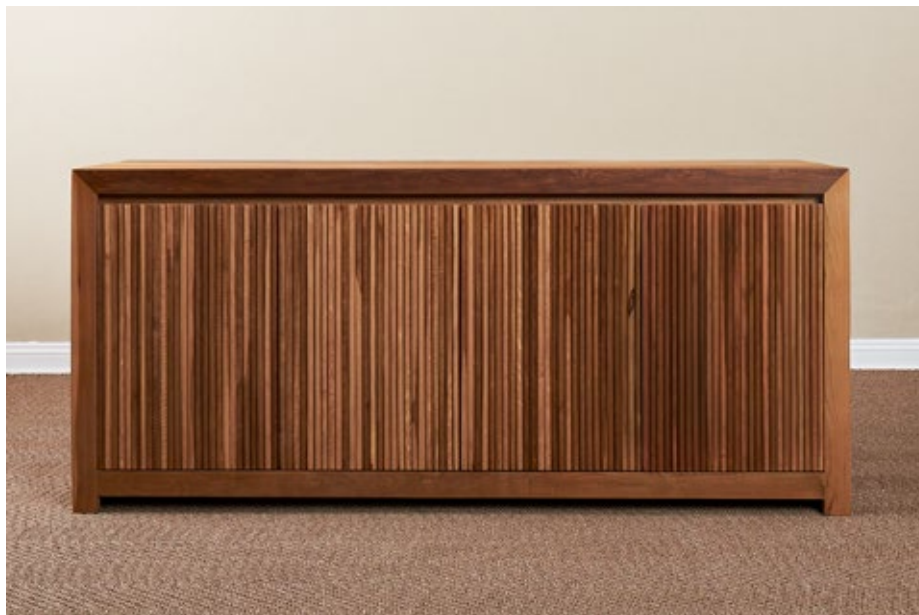

BUFFET

Buffet empalillado

180x40x80 cm. 100% madera lenga

$1.490.000

Preventa

$1.890.000

Normal